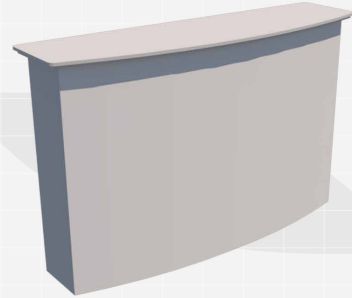

TABLES AND PODIUMS

TA-040B
Curved Counter 01 - 64"
64"(W) x 18"(D) x 40"(H)