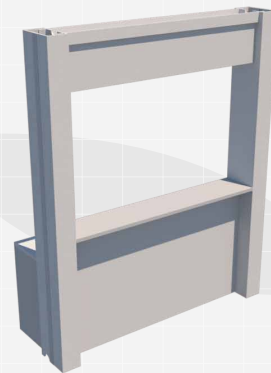

STRUCTURES

ST-004

Kiosk 002 with columns & 2 level counter
78" (W) x 28" (D) x 8' (H)