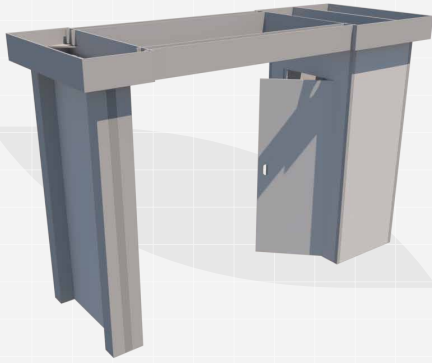

Tower 001 - 4' x 4' x 12'
4' (W) x 4' (D) x 12' (H)

STRUCTURES

ST-006

Tower 002 - 8' x 4' x 12'
8' (W) x 4' (D) x 12' (H)

STRUCTURES

ST-007

Tower 003 with beams & totem
156" (W) x 59" (D) x 104" (H)

STRUCTURES