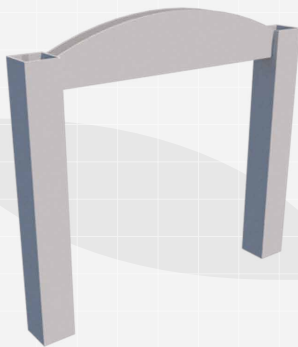

STRUCTURES

ST-003

Arch 001 with columns and curved header
115" (W) x 1' (D) x 104" (H)