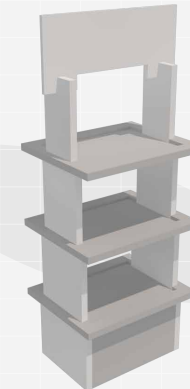

DISPLAYS

DI-002A

Floor Display 02, Semi-Permanent
27"(W) x 12"(D) x 56"(H)

DISPLAYS

DI-002B

Floor Display 02, Semi-Permanent, Collapsible
24"(W) x 12"(D) x 56"(H)

DISPLAYS

DI-003

Floor Display 03, Semi-Permanent, DS
22"(W) x 12"(D) x 52"(H)

DISPLAYS

DI-004

Floor Display 04, Semi-Permanent, DS
24"(W) x 24"(D) x 66"(H)

DISPLAYS

DI-005

Floor Display 05 with shelves, Semi-Permanent, DS
21"(W) x 21"(D) x 68"(H)