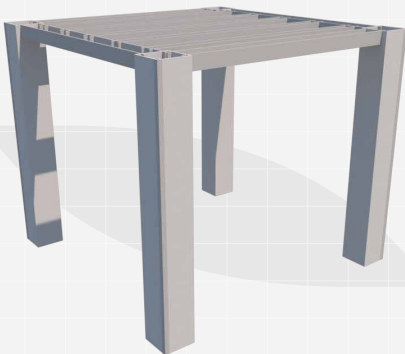

ST-008

Arch 002 Ranch style
138" (W) x 20" (D) x 10' (H)

STRUCTURES

ST-009

Display rack with beam header & column
8' (W) x 1' (D) x 104" (H)

STRUCTURES

ST-010

Wall module with ledge and shelves
4' (W) x 23" (D) x 8' (H)

STRUCTURES

ST-011

Gazebo with lights - 10' x 10' x 8'
111" (W) x 111" (D) x 8' (H)

STRUCTURES

ST-012

Gazebo with signs and lights - 10' x 10' x 10'
111" (W) x 111" (D) x 10' (H)

STRUCTURES

ST-013