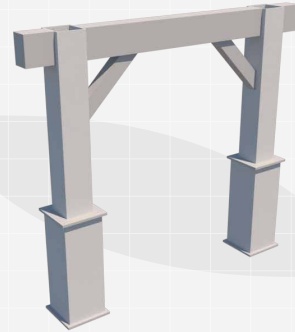

Tower 001 - 4' x 4' x 12'
4' (W) x 4' (D) x 12' (H)

STRUCTURES

ST-006

Tower 002 - 8' x 4' x 12'
8' (W) x 4' (D) x 12' (H)

STRUCTURES

ST-007

Tower 003 with beams & totem
156" (W) x 59" (D) x 104" (H)

STRUCTURES