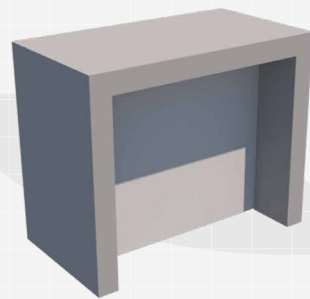

TABLES AND PODIUMS

TA-030

Contemporary Table 02
36" (W) x 20" (D) x 30" (H)