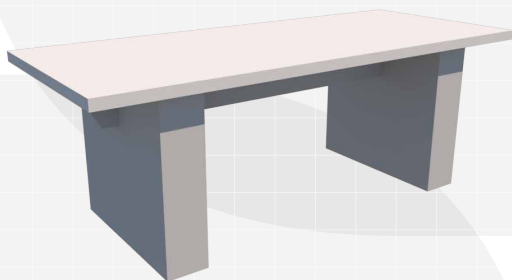

TA-013

Round Table 01 with storage
24" (Di) x 40" (H)

TABLES AND PODIUMS

TA-015

Round Coffee Table 01
24" (Di) x 16" (H)

TABLES AND PODIUMS

TA-020

Picnic Table 01 - 72"
72" (W) x 36" (D) x 30" (H)

TABLES AND PODIUMS

TA-022A

Contemporary Table 01 - 60"
60" (W) x 30" (D) x 30" (H)

TABLES AND PODIUMS

TA-022B

Contemporary Table 01 - 84"
84" (W) x 30" (D) x 30" (H)

TABLES AND PODIUMS

TA-025