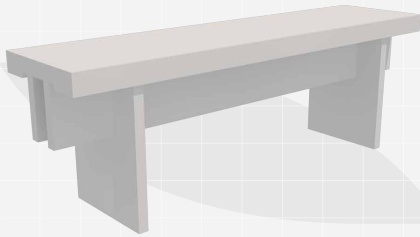

CHAIRS & STOOLS

CH-030

Picnic Bench 01
48" (W) x 12" (D) x 16" (H)