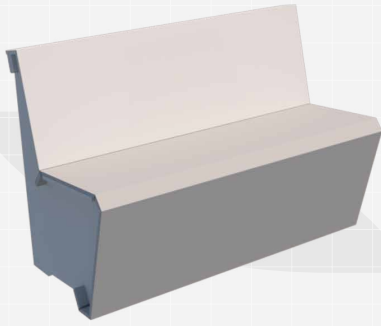

CHAIRS & STOOLS

CH-001B
Stool 01 - 16", set of 2 units
16"(W) x 16"(D) x 16"(H)

CHAIRS & STOOLS

CH-010
Designer Chair 01
15"(W) x 22"(D) x 32"(H)

CHAIRS & STOOLS

CH-011

Designer Loveseat 01
48" (W) x 22" (D) x 32" (H)