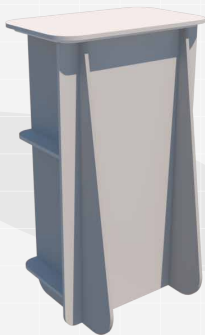

TABLES AND PODIUMS

TA-007A

Table 07 - 87" x 30" Doors
87" (W) x 18" (D) x 30" (H)

TABLES AND PODIUMS

TA-007B

Table 07 - 87" x 40" Doors
87" (W) x 18" (D) x 40" (H)

TABLES AND PODIUMS

TA-008

Podium 01 with Shelves
24" (W) x 19" (D) x 40" (H)

TABLES AND PODIUMS

TA-010A

Round Table 01 - 30"
24" (Di) x 30" (H)

TABLES AND PODIUMS

TA-010B

Round Table 01 - 36"
24" (Di) x 36" (H)

TABLES AND PODIUMS