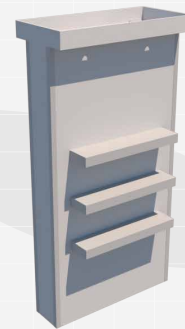

Tower 001 - 4' x 4' x 12'
4' (W) x 4' (D) x 12' (H)

STRUCTURES

ST-006

Tower 002 - 8' x 4' x 12'
8' (W) x 4' (D) x 12' (H)

STRUCTURES

ST-007

Tower 003 with beams & totem
156" (W) x 59" (D) x 104" (H)

STRUCTURES

ST-008

Arch 002 Ranch style
138" (W) x 20" (D) x 10' (H)

STRUCTURES

ST-009

Display rack with beam header & column
8' (W) x 1' (D) x 104" (H)

STRUCTURES

ST-010

Wall module with ledge and shelves
4' (W) x 23" (D) x 8' (H)

STRUCTURES

ST-011

Gazebo with lights - 10' x 10' x 8'
111" (W) x 111" (D) x 8' (H)

STRUCTURES

ST-012

Gazebo with signs and lights - 10' x 10' x 10'
111" (W) x 111" (D) x 10' (H)

STRUCTURES

ST-013