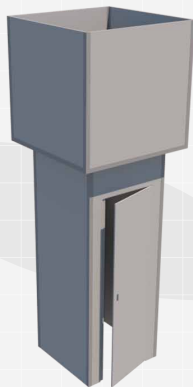

STRUCTURES

ST-003

Arch 001 with columns and curved header
115" (W) x 1' (D) x 104" (H)

STRUCTURES

ST-004

Kiosk 002 with columns & 2 level counter
78" (W) x 28" (D) x 8' (H)

STRUCTURES

ST-005

Tower 001 - 4' x 4' x 12'
4' (W) x 4' (D) x 12' (H)

STRUCTURES

ST-006

Tower 002 - 8' x 4' x 12'
8' (W) x 4' (D) x 12' (H)

STRUCTURES

ST-007

Tower 003 with beams & totem
156" (W) x 59" (D) x 104" (H)

STRUCTURES