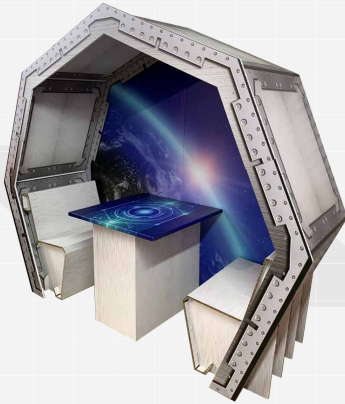

OD-STRUCTURES

ODST-007

Hexagonal booth with furniture.
96" (W) x 32" (D) x 82" (H)