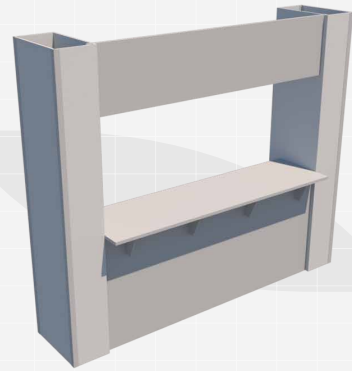

ODTS20-004

10' x 20' Corner booth 08 with shelves.
20' (W) x 10' (D) x 8' (H)

STRUCTURES

ST-001

10' x 10' Pergola with signs
115" (W) x 115" (D) x 104" (H)

STRUCTURES

ST-002

Kiosk 001 with columns & counter
113" (W) x 29.5" (D) x 8' (H)