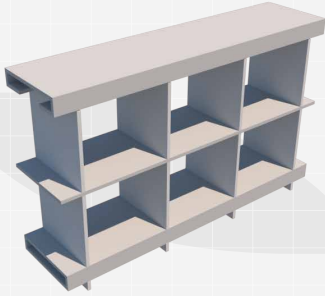

OT-010

Low Shelf Rack

48" (W) x 12" (D) x 29" (H)

OTHER

OT-011

Tall Shelf Rack

47" (W) x 11.5" (D) x 52" (H)