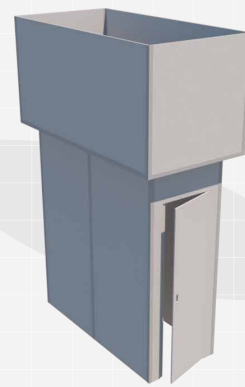

STRUCTURES

ST-003

Arch 001 with columns and curved header
115" (W) x 1' (D) x 104" (H)

STRUCTURES

ST-004

Kiosk 002 with columns & 2 level counter
78" (W) x 28" (D) x 8' (H)

STRUCTURES

ST-005

Tower 001 - 4' x 4' x 12'
4' (W) x 4' (D) x 12' (H)

STRUCTURES

ST-006

Tower 002 - 8' x 4' x 12'
8' (W) x 4' (D) x 12' (H)

STRUCTURES

ST-007

Tower 003 with beams & totem
156" (W) x 59" (D) x 104" (H)

STRUCTURES